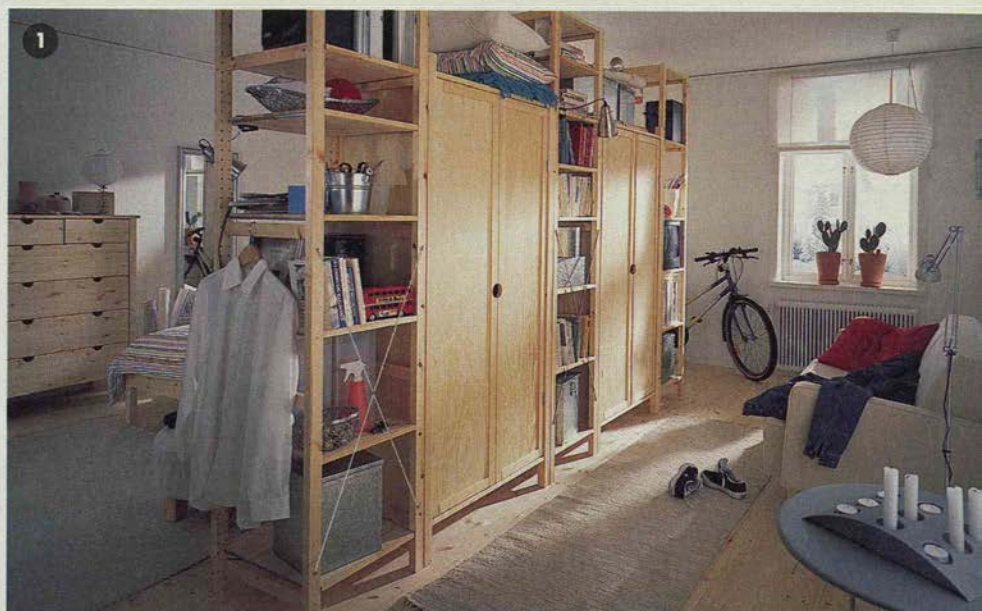

Plötsligt är det inte lika spännande att sitta uppe och titta på TV.

1. BIALITT byrå med
6 lådor **1.295,-** Se sidan 300.
Klädskap **1.395,-** Se sidan 313.
IVAR förvaringskombination
2.157,- Se sidan 250.
HAPARANDA soffa 2-sits med
klädsel Föne naturfärgad **2.920,-**
Se sidan 230.
ÖRSLEV tras matta. Bomull.
140x200 cm **249,-**
80x250 cm **195,-**

2. Letar du efter ett badrum med
både klassisk och modern känsla?
Titta på nya **VIKSJÖN**. En bad-
rumsserie i massiv klarlackerad
furu med rena och tidlösa former.

Högskap 37x193 cm,
djup 39 cm **1.390,-**

Väggskap 37x90 cm,
djup 20 cm **495,-**

Hurts 73x81 cm,
djup 47 cm **790,-**

Spegel/ljusramp för
spotlights 75x90 cm **565,-**

Kommod 73x81 cm,
djup 47 cm **1.495,-**

ORREVIK tvättställ av porslin.
75x51 cm, höjd 22 cm **1.000,-**

3. VIKSJÖN väggskap **495,-** Se
mer badrumsmöbler i varuhuset.